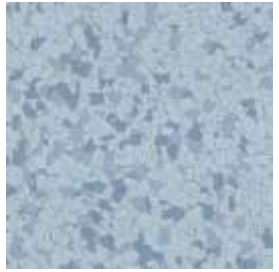

MIPOLAM TECHNIC L5

0635 White

0636 Grey

0640 Beige

0637 Light Blue

0638 Blue

0639 Green