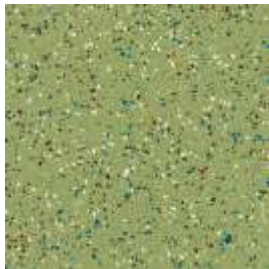

TARASAFE CON SPARCLEAN

4505 Peridot

4508 Jade

7383 Diopside

7384 Citrine

7482 Halite

8013 Jasper

8701 Opal

8704 Pebble

8709 Granite

8710 Basalt

8717 Obsidian

4472 Moonstone

4470 Sapphire

4465 Cobalt

4463 Aqua

4460 Topaz

4323 Sandstone

4128 Ruby

2799 Loftor Grey

6072 Esterel Clear

6073 Esterel Nut

2798 Lorca Natural

5705 Woven Grey GEO

Gerflor[®]
theflooringgroup

3405 Turquoise

3771 Rock

3772 Cliff

3775 Crystalline

3303 Desert

3409 Ocean Wave

3105 Sunspot