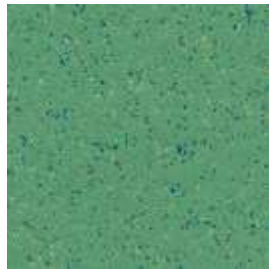

TARASAFE CON SPARCLEAN

4505 Peridot

4508 Jade

7383 Diopside

7384 Citrine

7482 Halite

8013 Jasper

8701 Opal

8704 Pebble

8709 Granite

8710 Basalt

8717 Obsidian

4472 Moonstone

4470 Sapphire

4465 Cobalt

4463 Aqua

4460 Topaz

4323 Sandstone

4128 Ruby

2799 Loftor Grey

6072 Esterel Clear

6073 Esterel Nut

2798 Lorca Natural

5705 Woven Grey GEO

Gerflor[®]
theflooringgroup

3405 Turquoise

3771 Rock

3772 Cliff

3775 Crystalline

3303 Desert

3409 Ocean Wave

3105 Sunspot